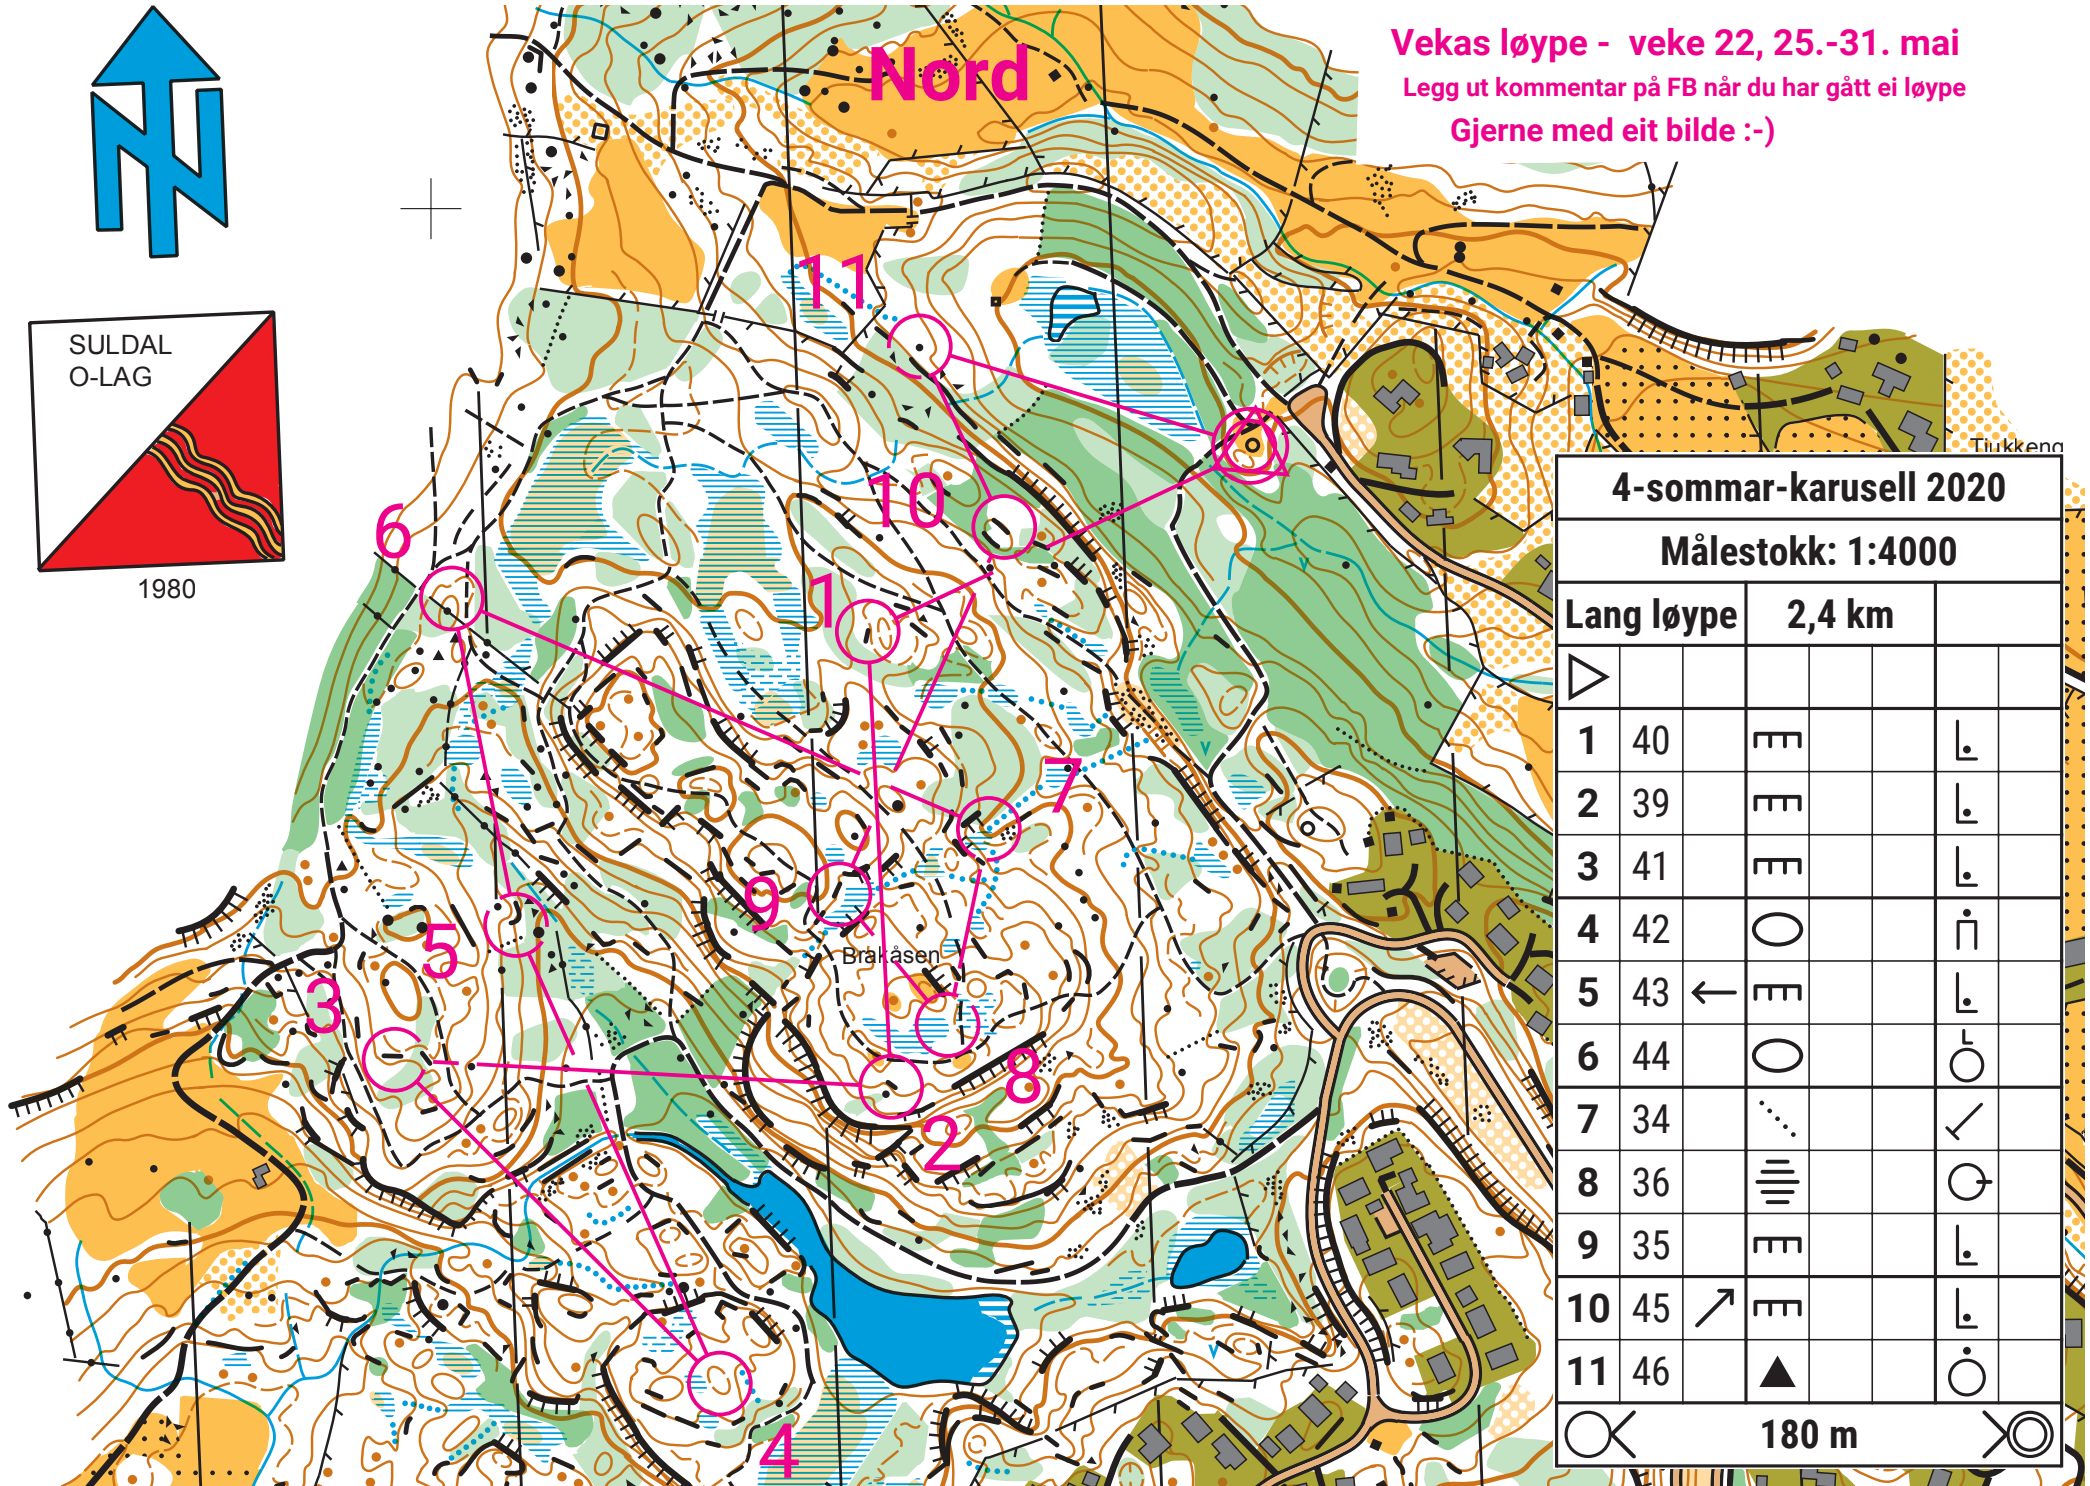

Vekas løype - veke 22, 25.-31. mai
 Legg ut kommentar på FB når du har gått ei løype
 Gjerne med eit bilde :-)

SULDAL
O-LAG

1980

Nord

4-sommer-karusell 2020

Målestokk: 1:4000

Lang løype	2,4 km			
▷				
1	40	EE		└
2	39	EE		└
3	41	EE		└
4	42	O		┌
5	43	← EE		└
6	44	O		○
7	34	⋯		✓
8	36			○
9	35	E		└
10	45	↗ E		└
11	46	▲		○
○		180 m		○