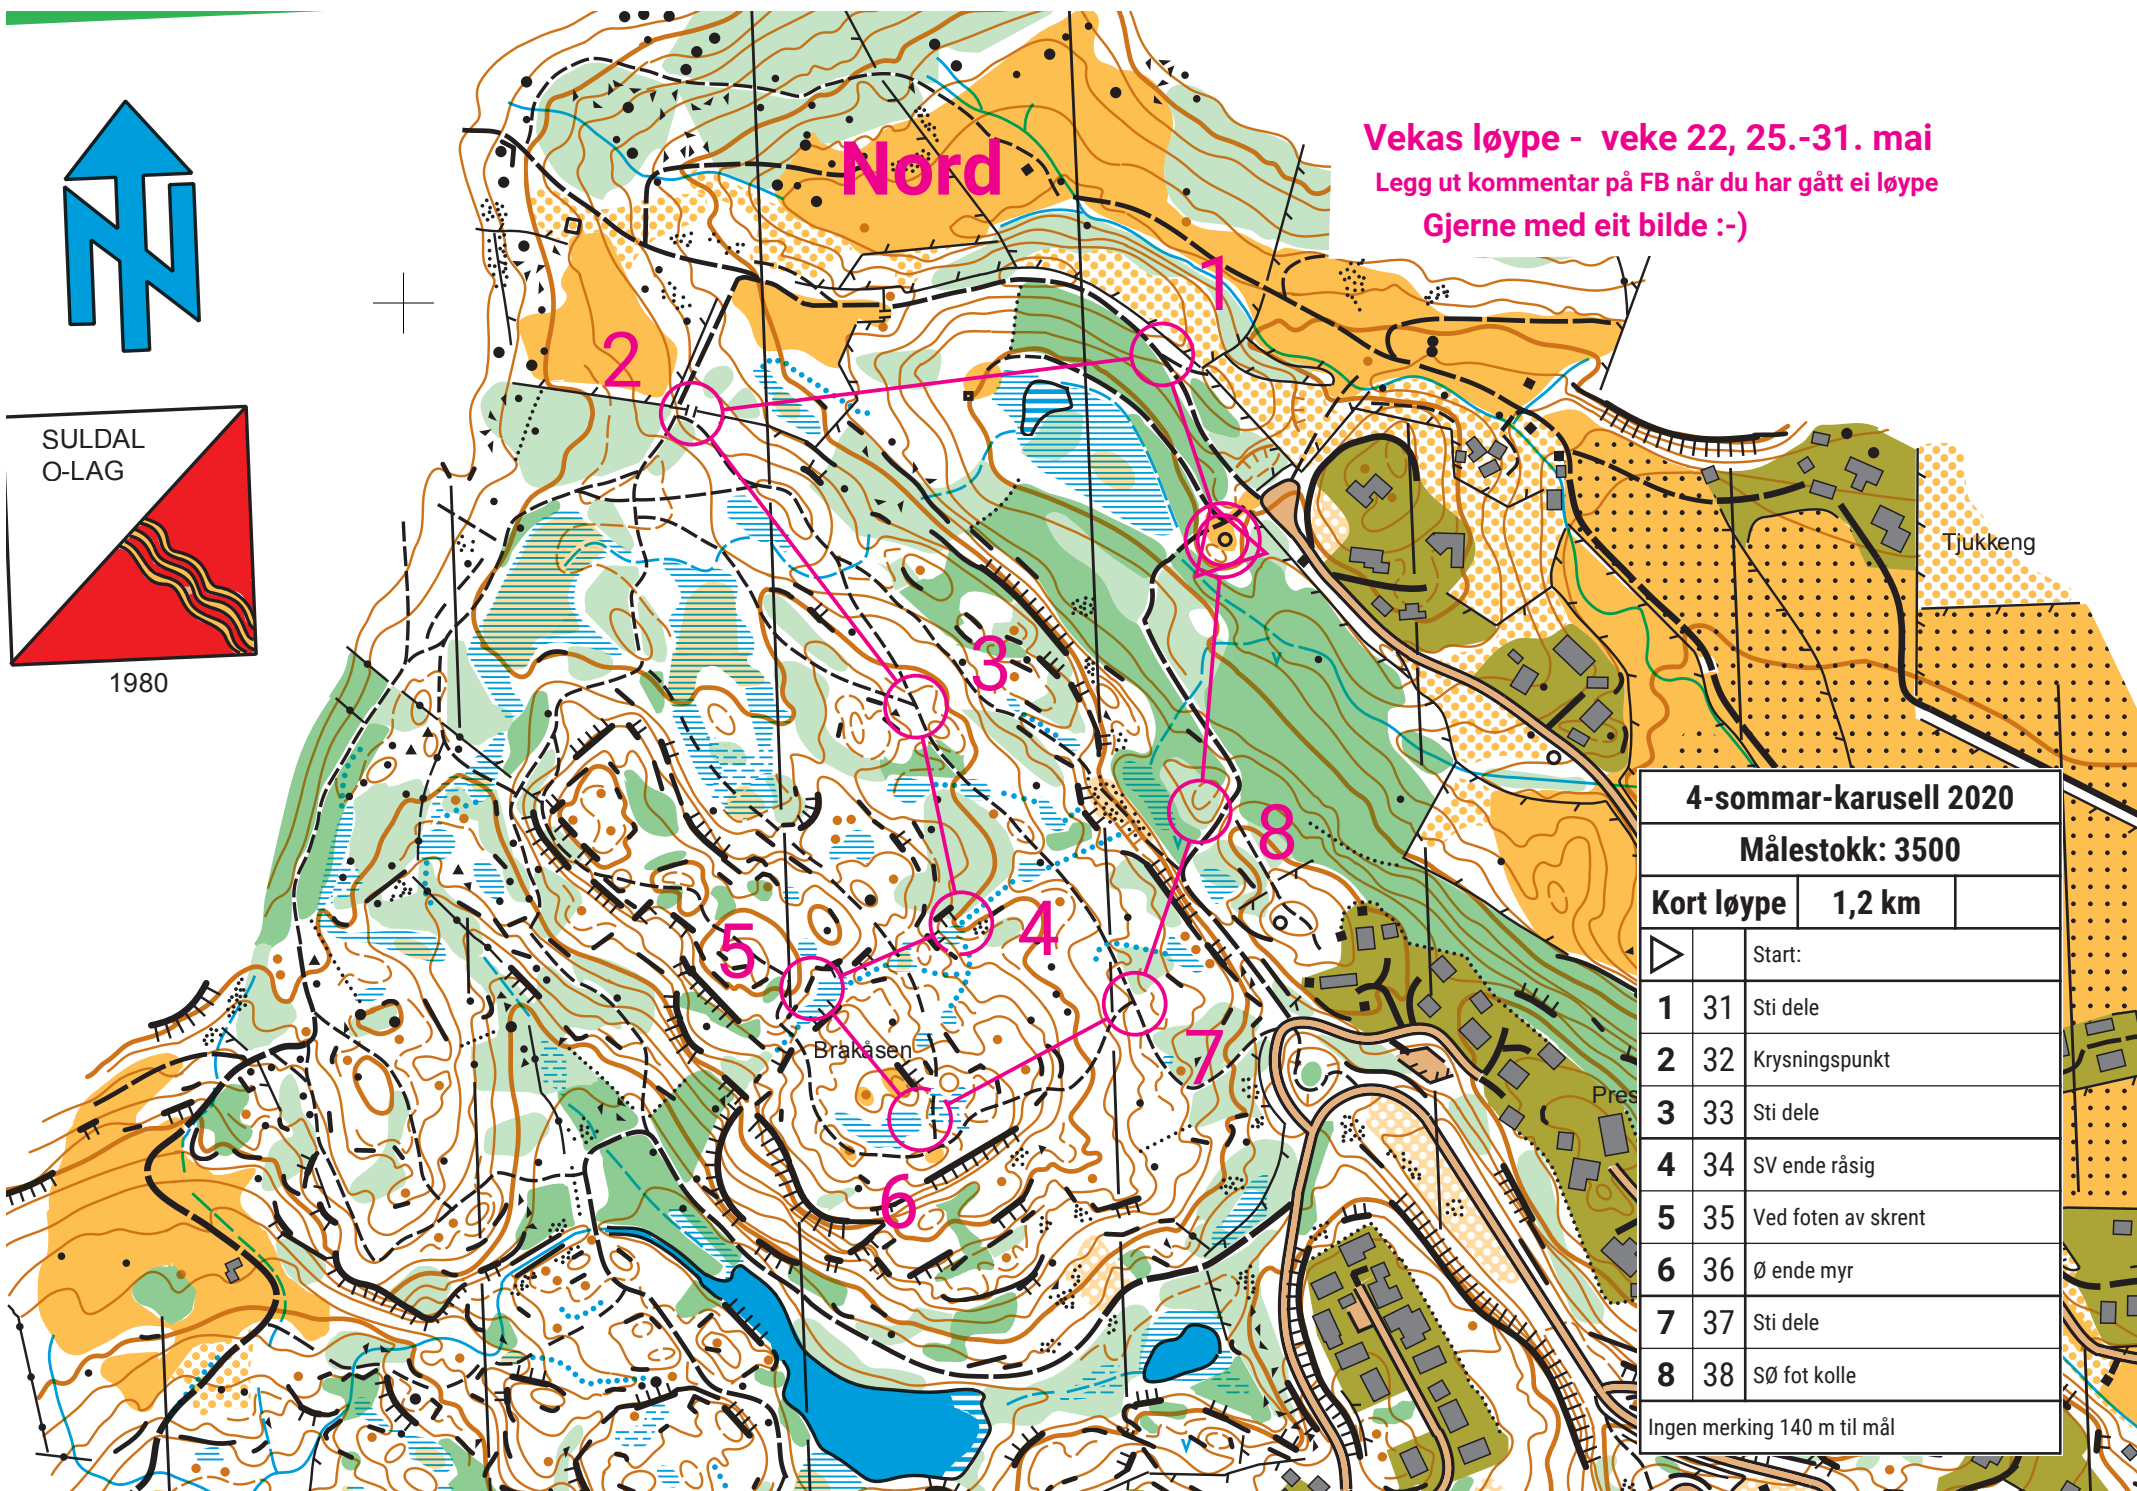

SULDAL
O-LAG

1980

Nord

Vekas løype - veke 22, 25.-31. mai

Legg ut kommentar på FB når du har gått ei løype

Gjerne med eit bilde :-)

4-sommer-karusell 2020

Målestokk: 3500

Kort løype 1,2 km

		Start:
1	31	Sti dele
2	32	Krysningspunkt
3	33	Sti dele
4	34	SV ende råsigg
5	35	Ved foten av skrent
6	36	Ø ende myr
7	37	Sti dele
8	38	SØ fot kolle

Ingen merking 140 m til mål