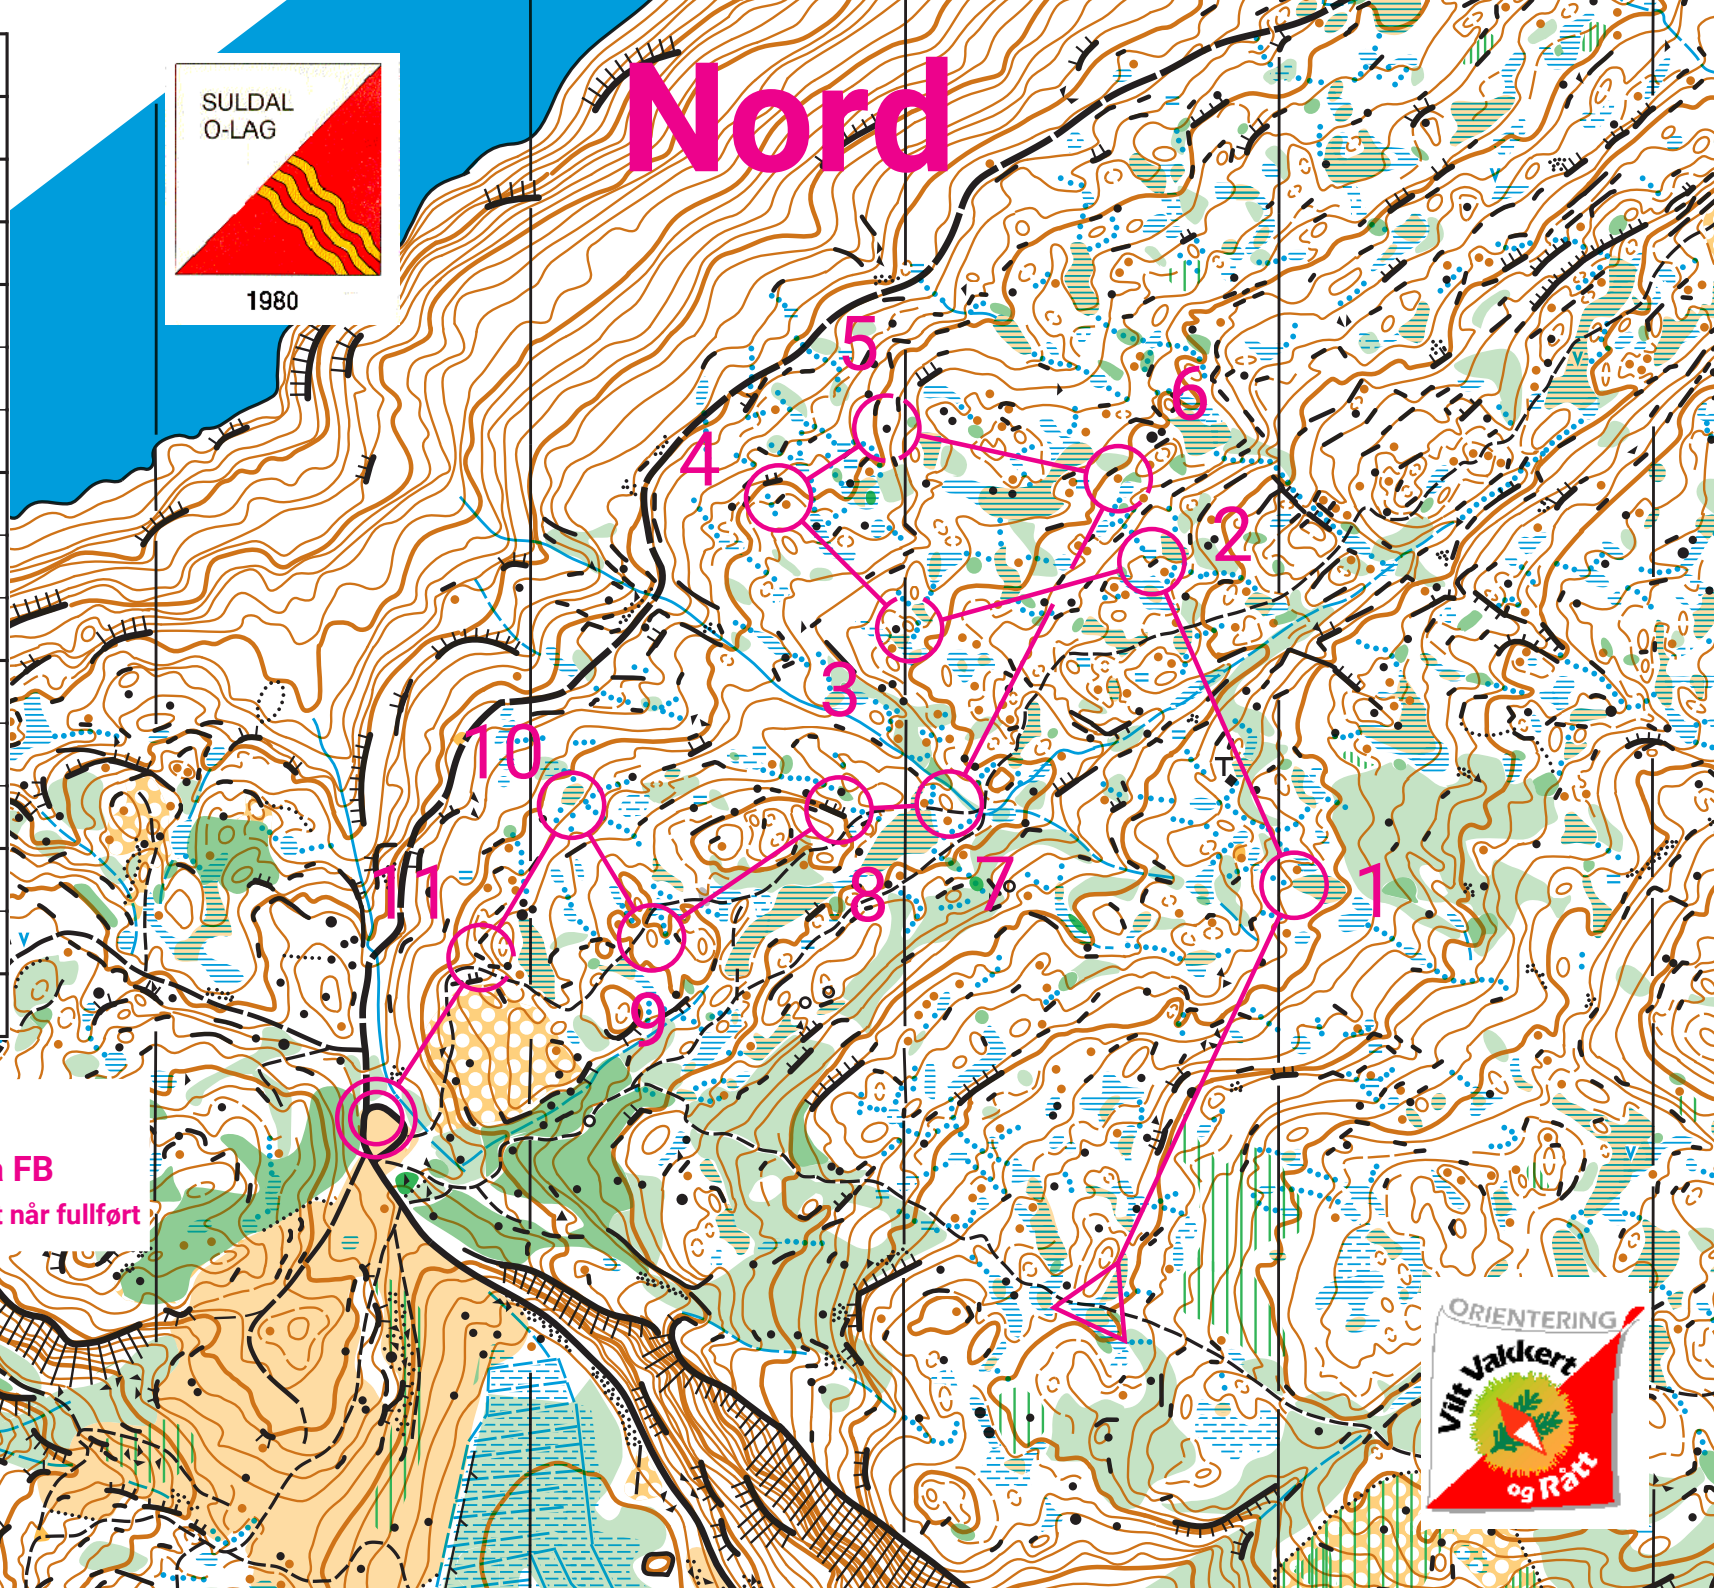

3. Sommar-Karusell 2020

Målestokk: 1:5000

Mellom løype 1,9 km

Symbol				
▷				
1	50	≡		○
2	41	≡		└
3	37	○		└
4	42	≡		└
5	36	▲		○
6	43	●		○
7	45	○		└
8	38	→ ≡		└
9	44	○		└
10	39	≡		Q
11	40	≡		└

○ 130 m ○

Nord