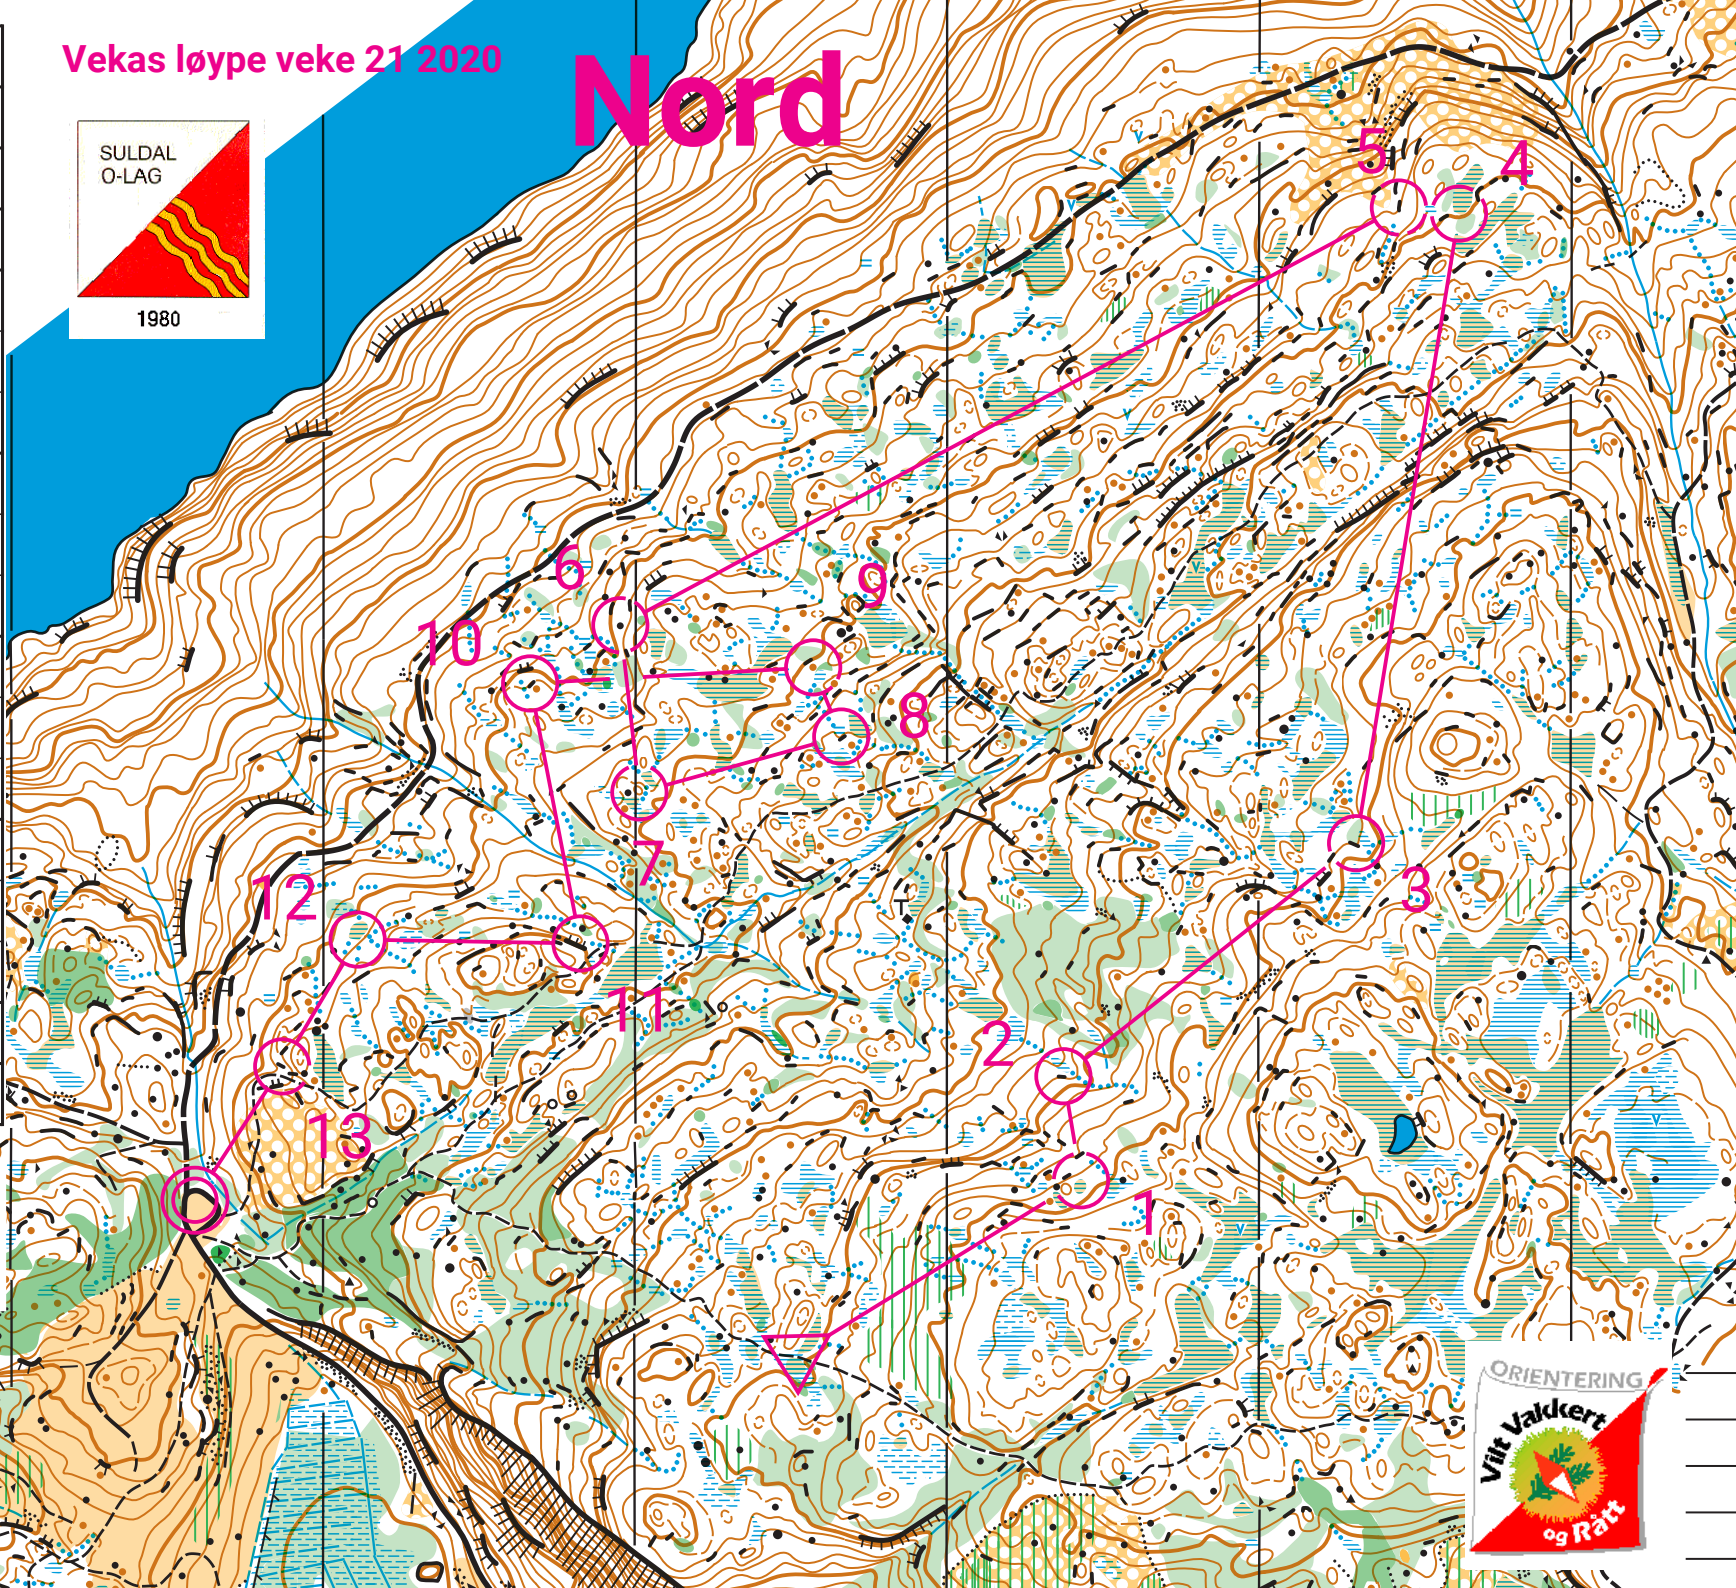

3. Sommar-Karusell 2020

Målestokk: 1:6000

Lang løype 3,1 km

▷					
1	31				⊙
2	32	EE			⊥
3	33	EE			⊥
4	34				⊙
5	35	↓	EE		⊥
6	36	▲			⊙
7	37	○			⊥
8	41	EE			⊥
9	43	●			⊙
10	42	EE			⊥
11	38	→	EE		⊥
12	39				⊙
13	40		EE		⊥

130 m

Vekas løype veke 21 2020

Nord

Ikkje ta på postane

Ta gjerne bilder -legg ut på FB

Kommentar, send sms eller E-post når fullført