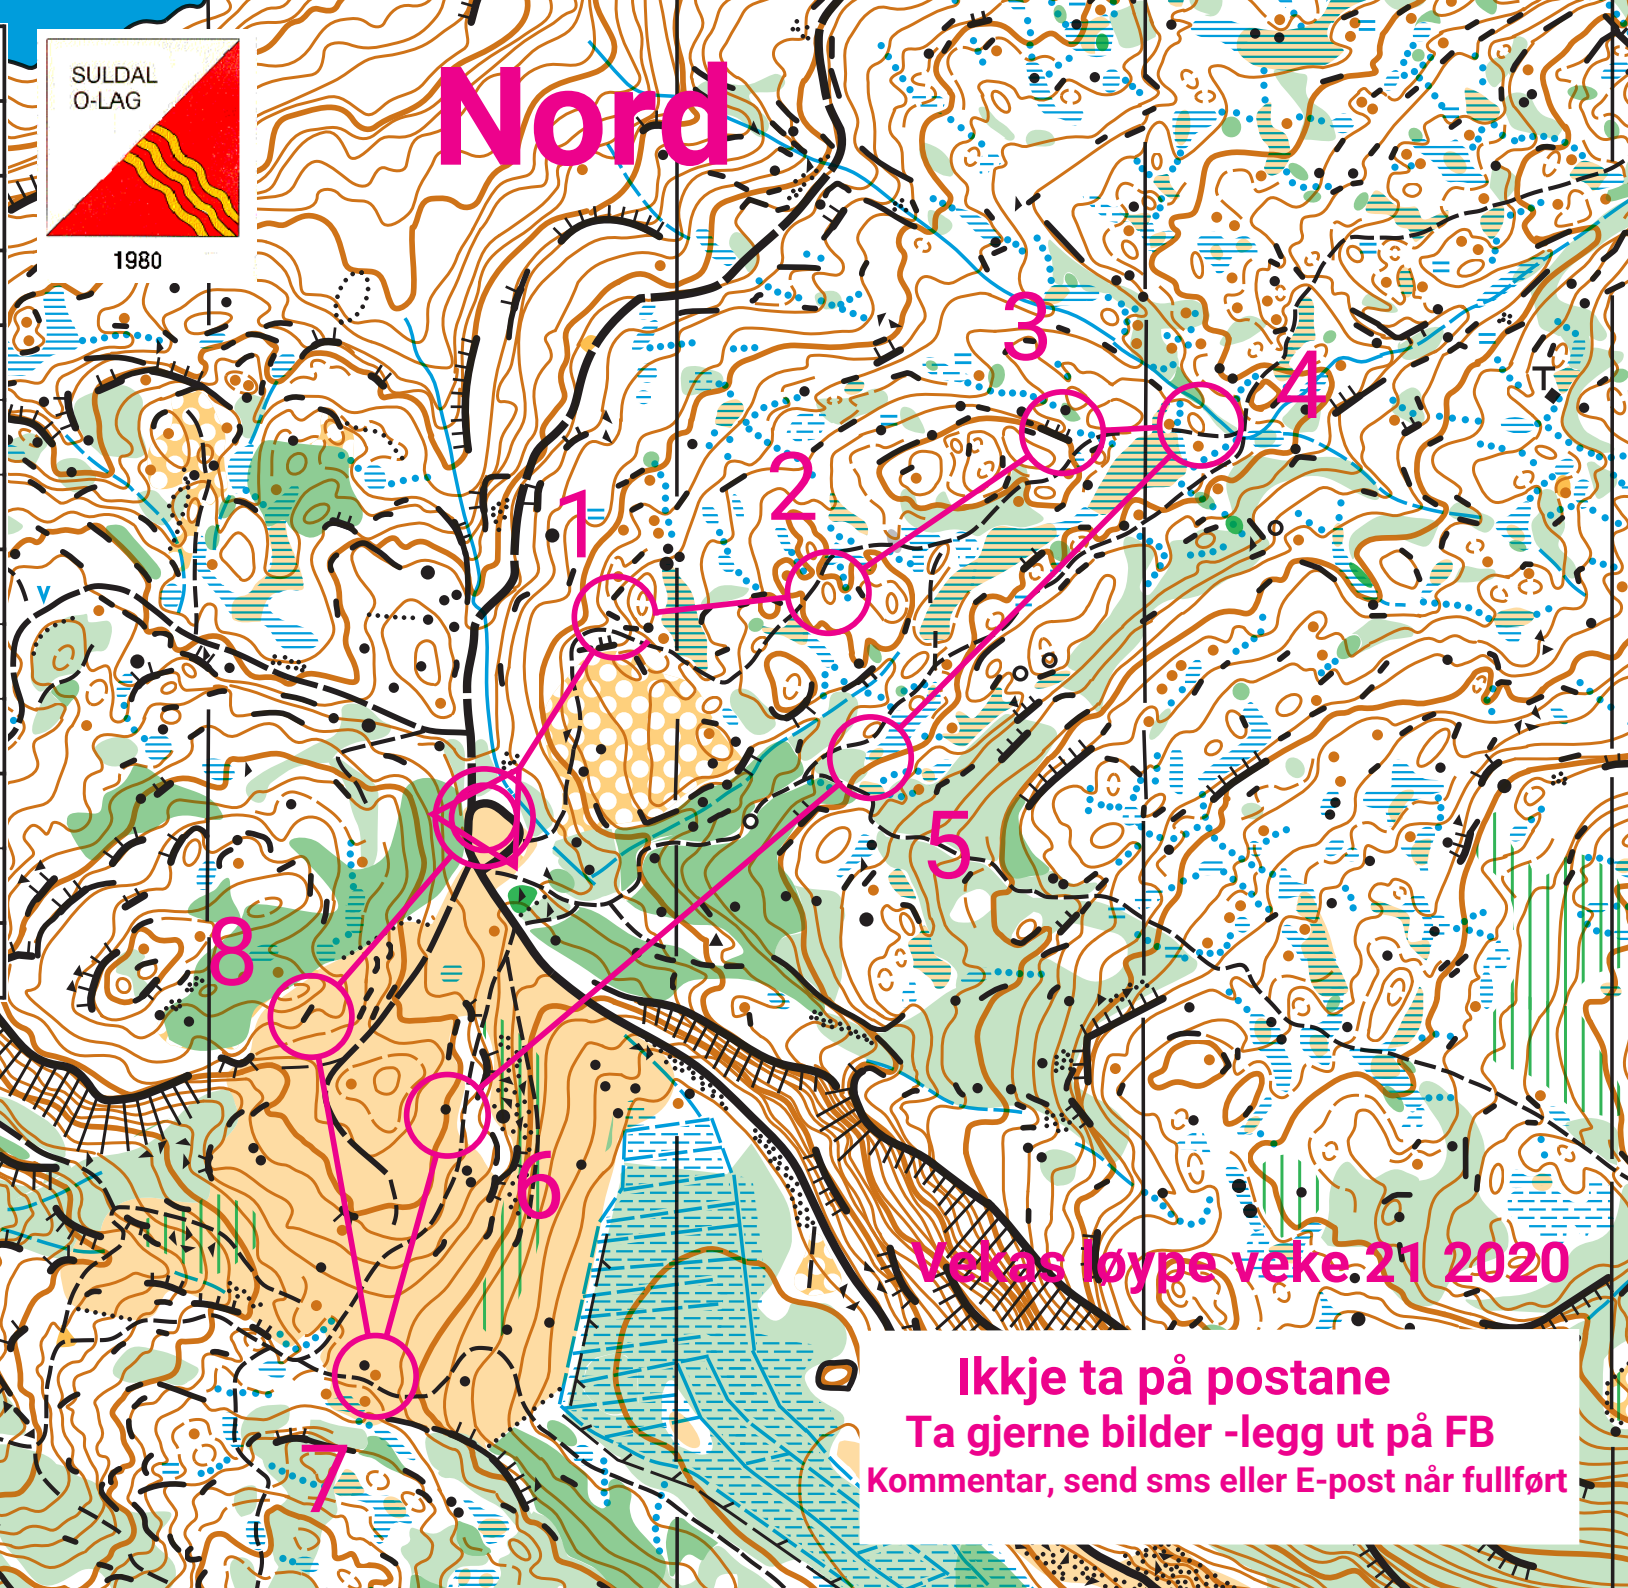

3. Sommar-Karusell 2020

Målestokk: 1:4000

Kort løype 1,5 km

		Start:
1	40	Ved foten av midtre skrent
2	44	V fot kolle
3	38	Ved foten av Ø skrent
4	45	S fot kolle
5	47	SV ende myr
6	48	Ø side stein
7	49	Oppå høydepunkt
8	46	Ved foten av skrent

Ingen merking 140 m til mål

SULDAL
O-LAG

1980

Nord

Vekas løype veke 21 2020

Ikkje ta på postane
Ta gjerne bilder -legg ut på FB
Kommentar, send sms eller E-post når fullført