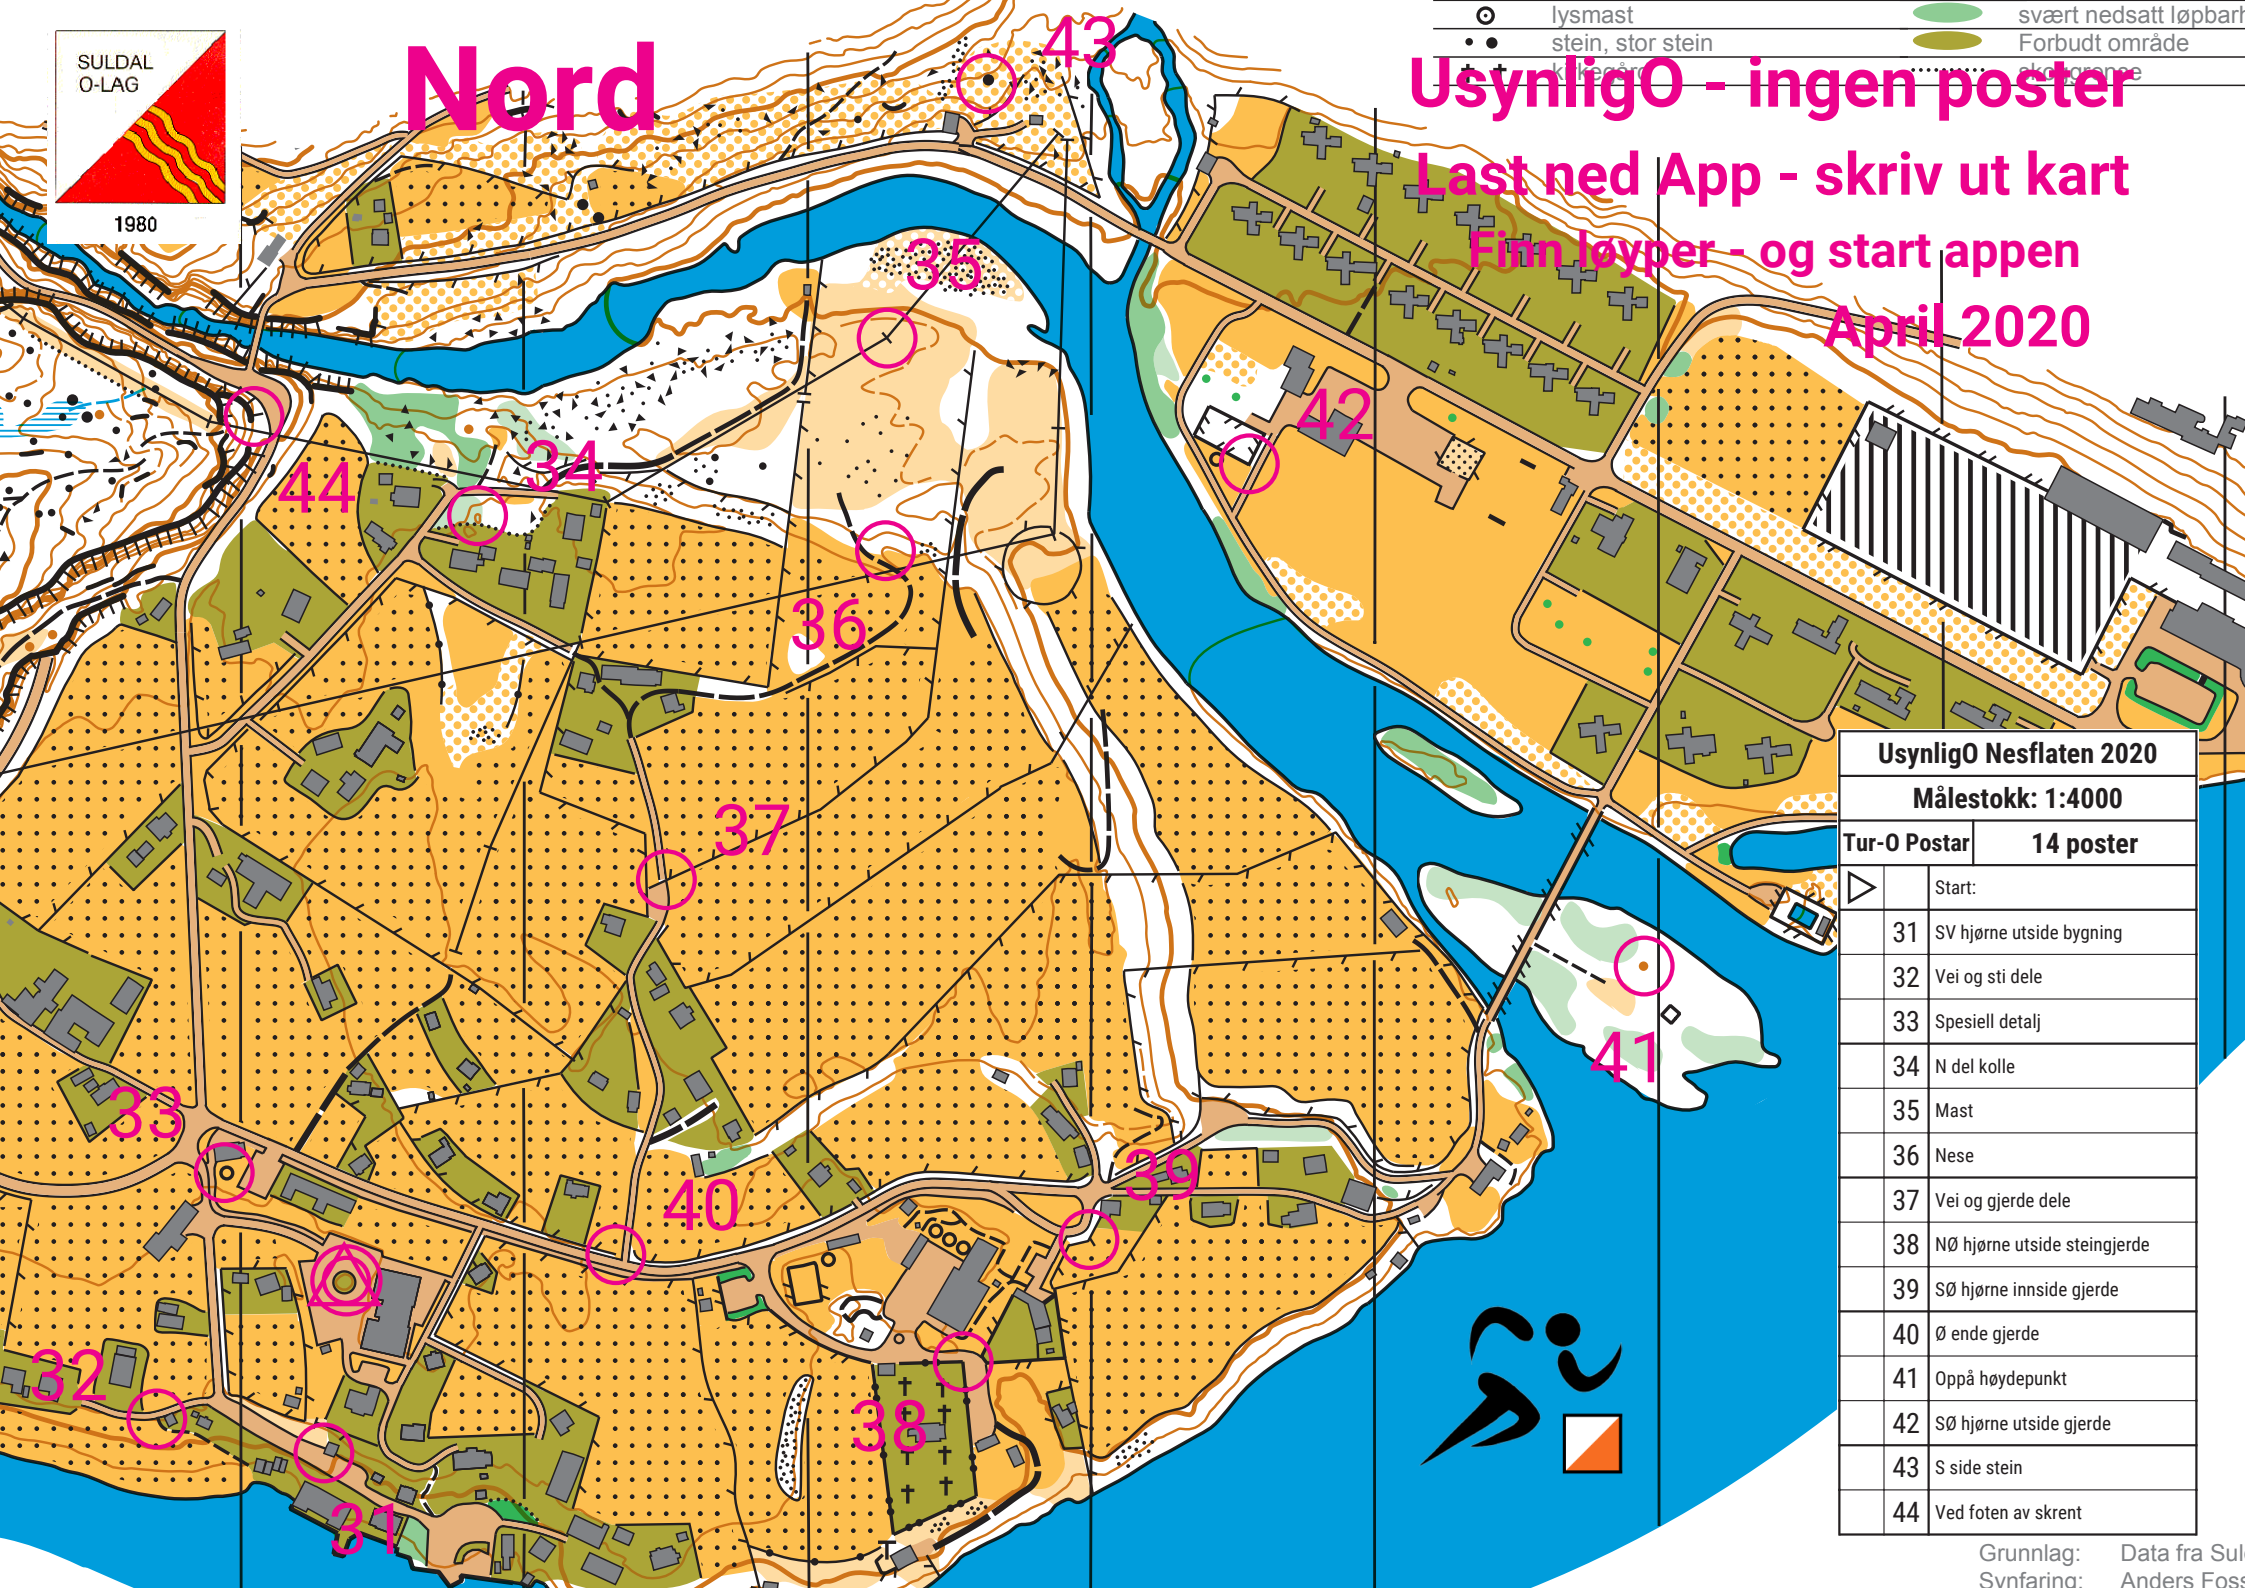

Nord

UsynligO - ingen poster

Last ned App - skriv ut kart

Finn løyper - og start appen

April 2020

UsynligO Nesflaten 2020	
Målestokk: 1:4000	
Tur-O Poster	14 poster
Start:	
31	SV hjørne utside bygning
32	Vei og sti dele
33	Spesiell detalj
34	N del kolle
35	Mast
36	Nese
37	Vei og gjerde dele
38	NØ hjørne utside steingjerde
39	SØ hjørne innside gjerde
40	Ø ende gjerde
41	Oppå høydepunkt
42	SØ hjørne utside gjerde
43	S side stein
44	Ved foten av skrent