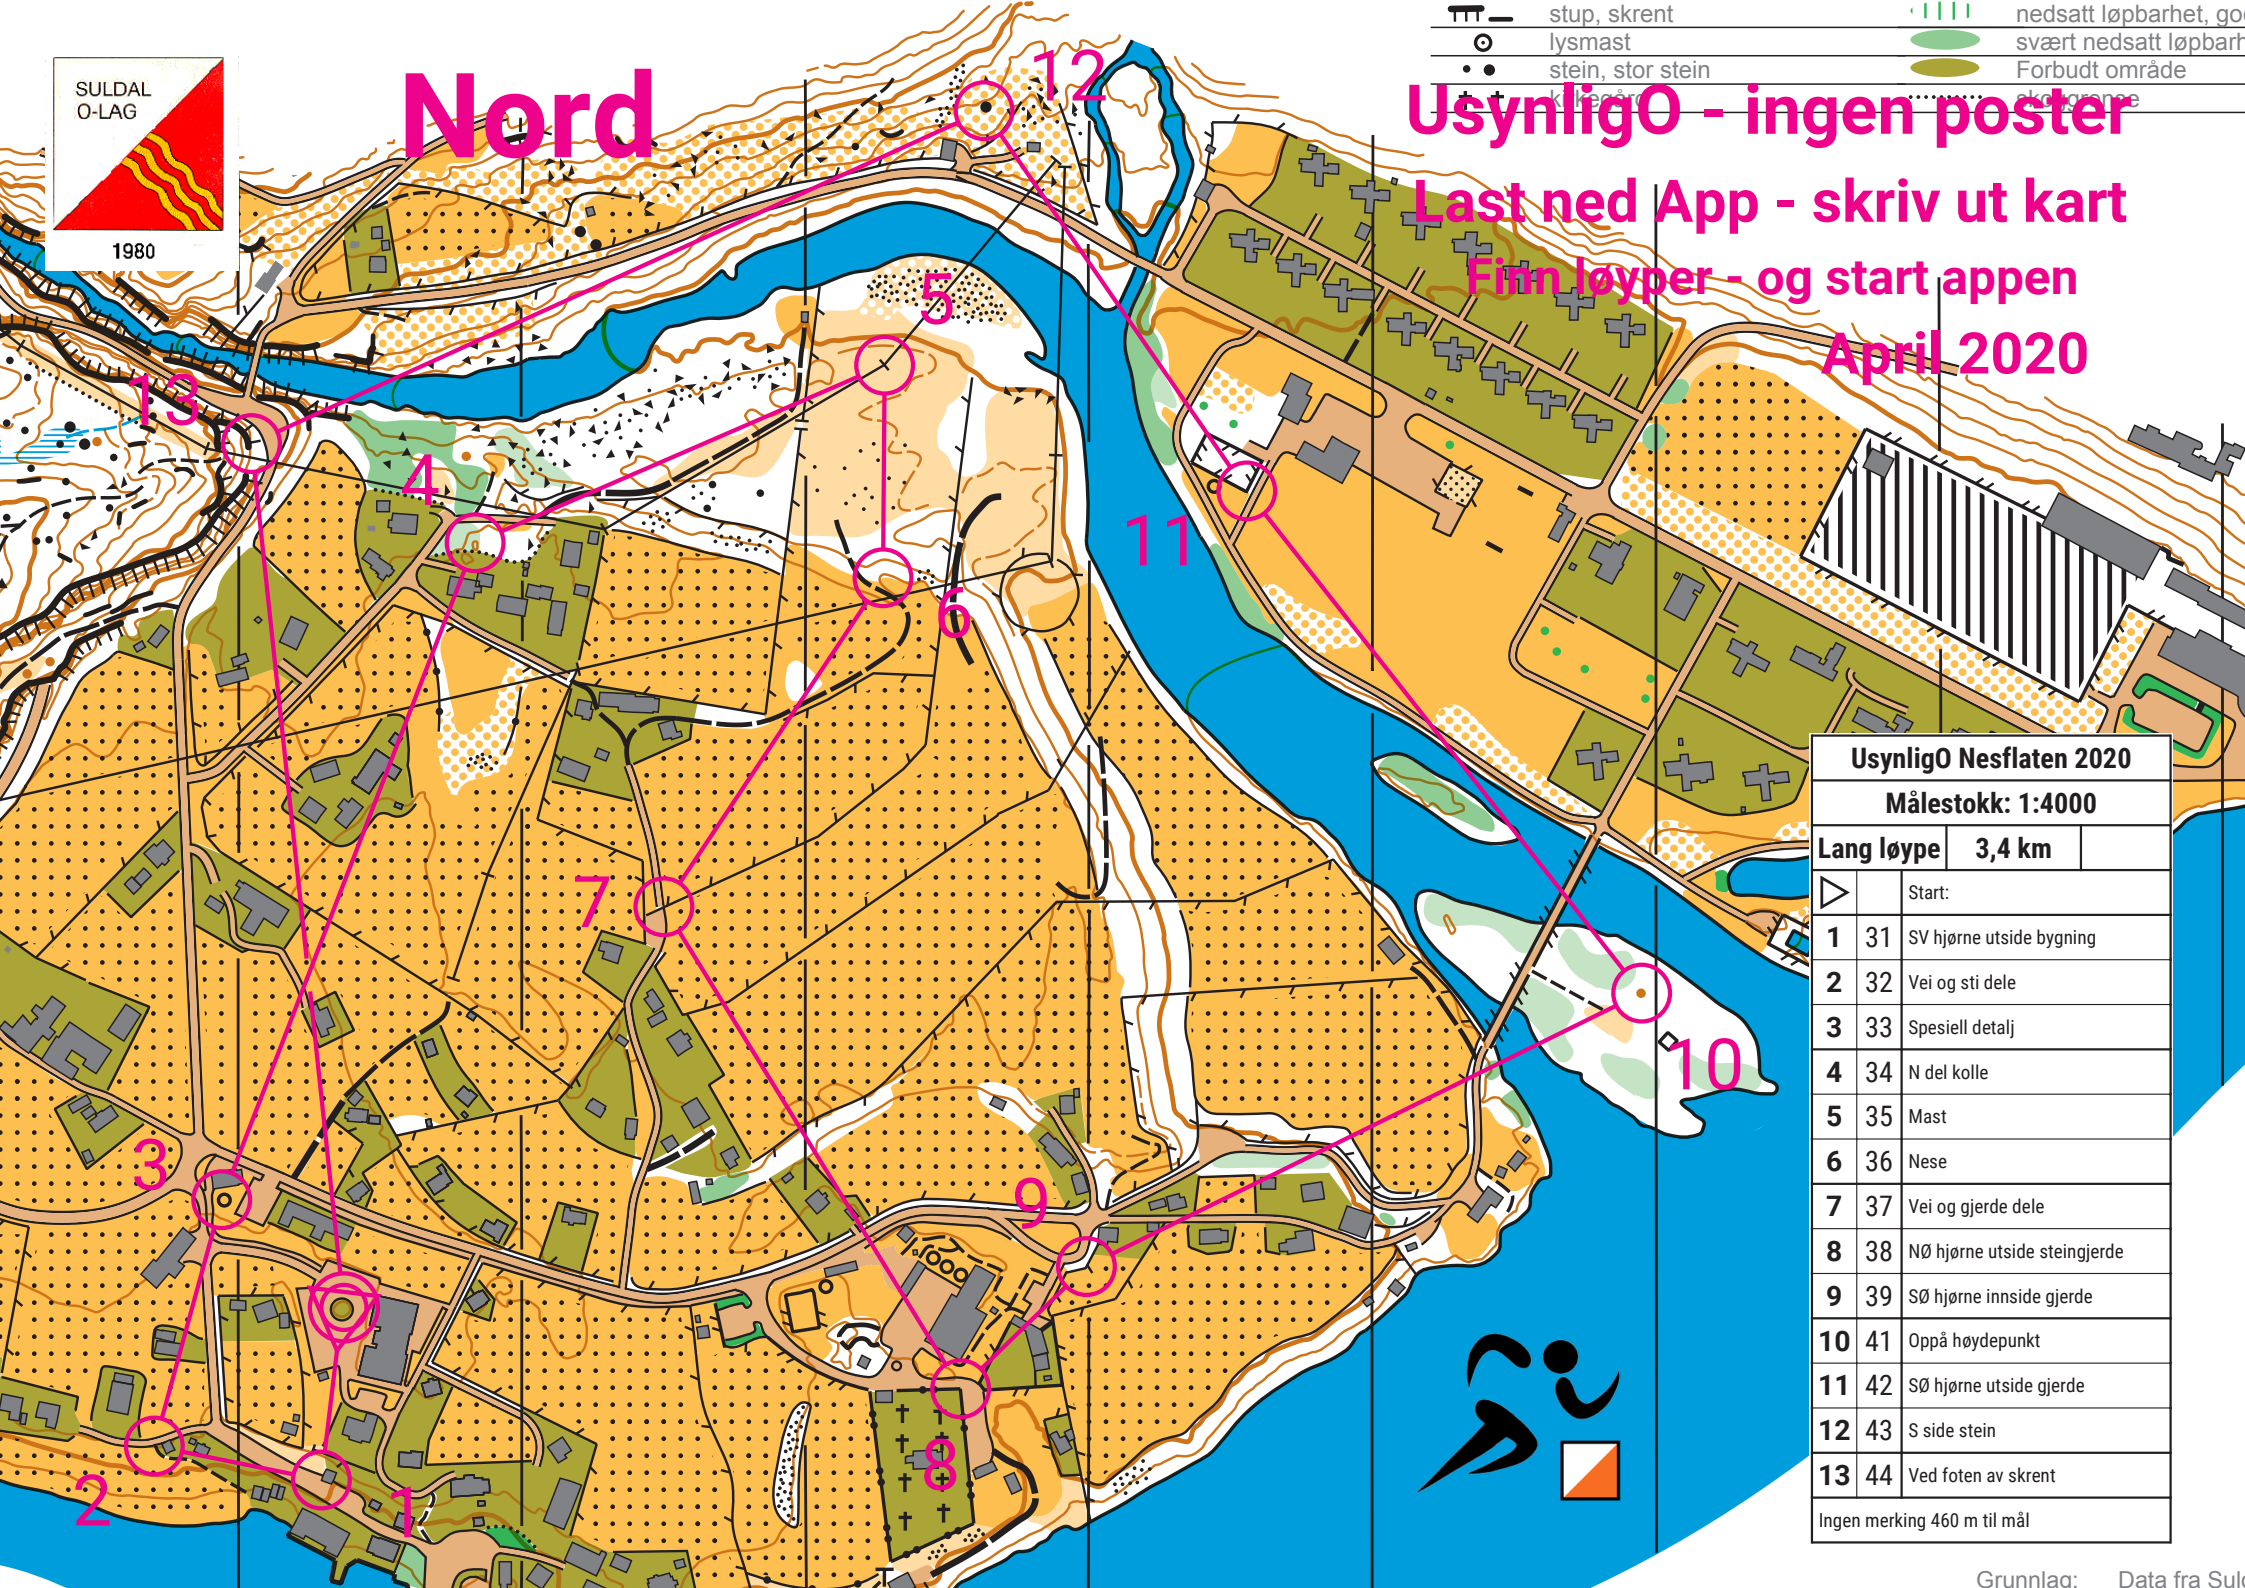

Nord

Usynlig0 - ingen poster

Last ned App - skriv ut kart

Finn løyper - og start appen

April 2020

Usynlig0 Nesflaten 2020	
Målestokk: 1:4000	
Lang løype	3,4 km
▶	Start:
1	31 SV hjørne utside bygning
2	32 Vei og sti dele
3	33 Spesiell detalj
4	34 N del kolle
5	35 Mast
6	36 Nese
7	37 Vei og gjerde dele
8	38 NØ hjørne utside steingjerde
9	39 SØ hjørne innside gjerde
10	41 Oppå høydepunkt
11	42 SØ hjørne utside gjerde
12	43 S side stein
13	44 Ved foten av skrent
Ingen merking 460 m til mål	