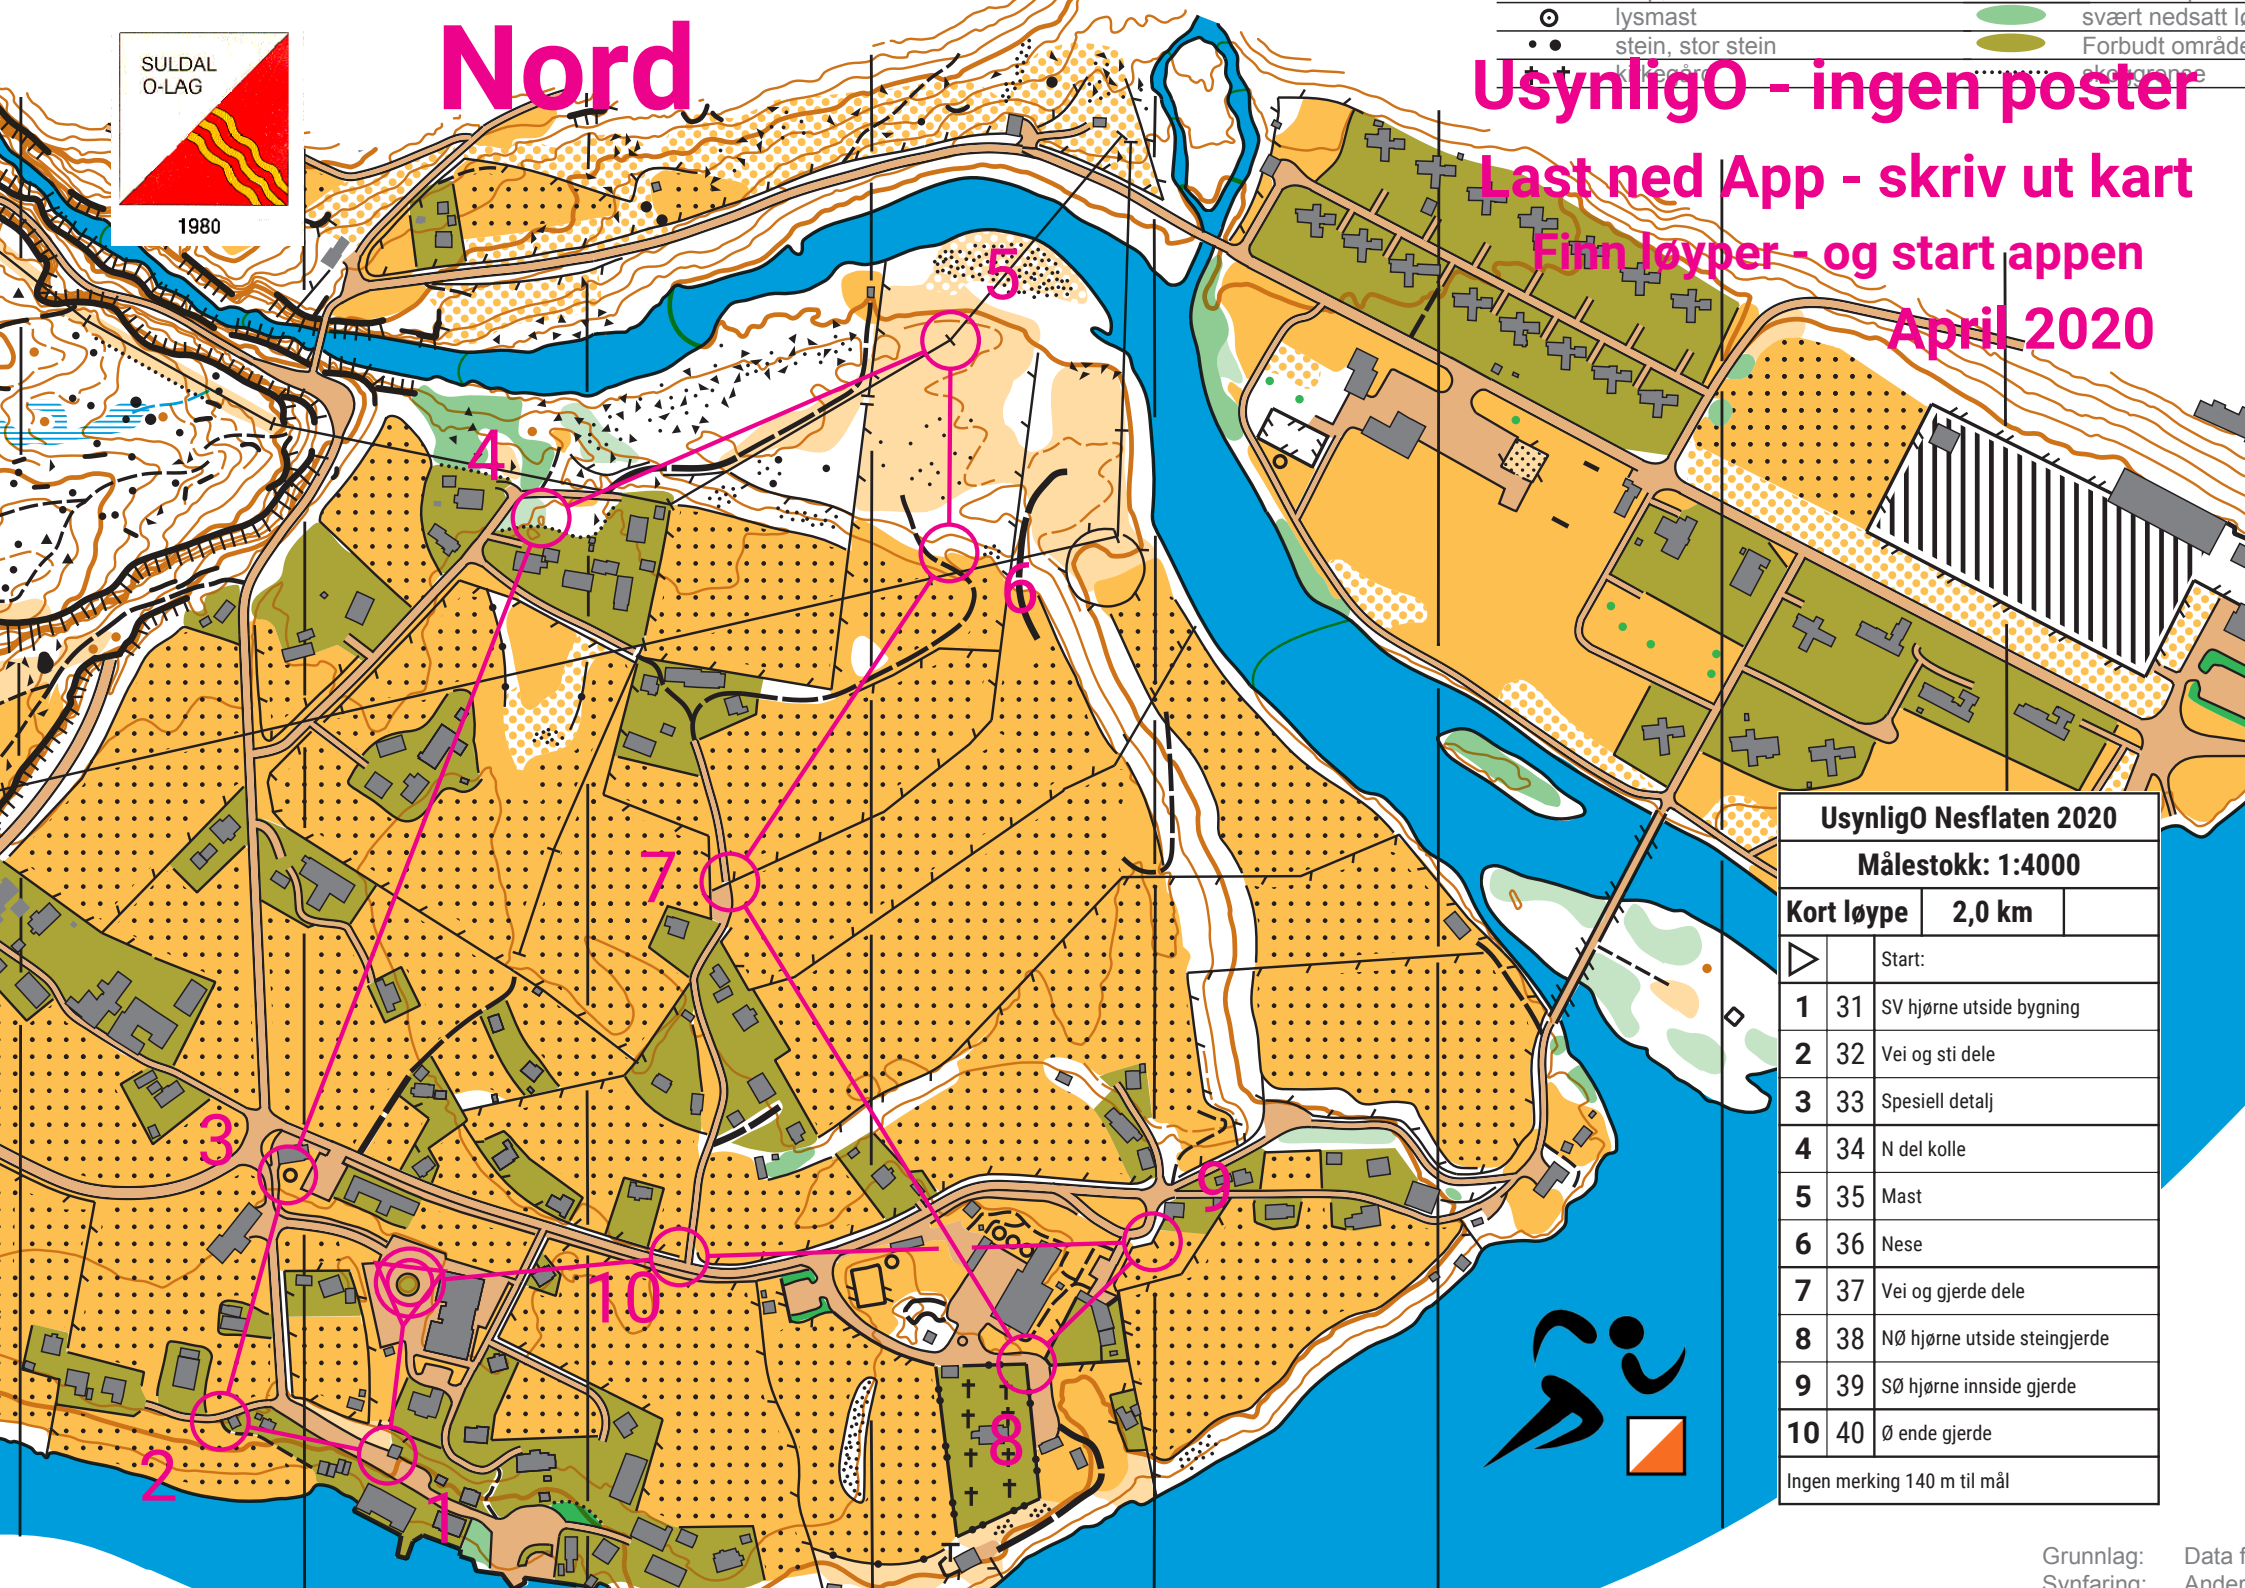

Nord

lysma
stein, stor stein
svært nedsatt l
Forbudt område
ekke grunne

Usynlig0 - ingen poster

Last ned App - skriv ut kart

Finn løyper - og start appen

April 2020

Usynlig0 Nesflaten 2020		
Målestokk: 1:4000		
Kort løype	2,0 km	
▶	Start:	
1	31	SV hjørne utside bygning
2	32	Vei og sti dele
3	33	Spesiell detalj
4	34	N del kolle
5	35	Mast
6	36	Nese
7	37	Vei og gjerde dele
8	38	NØ hjørne utside steingjerde
9	39	SØ hjørne innside gjerde
10	40	Ø ende gjerde

Ingen merking 140 m til mål